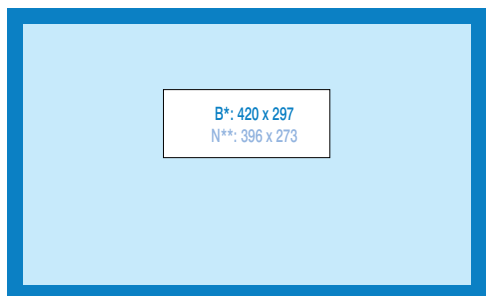

Paramoteur+

Advertising rates MONDIAL AIR PARAMOTEUR

Full-color	~~40%~~	
1 page	~~2 646 €~~	1 587,60 €
2nd & 3rd cover	~~2 835 €~~	1 701 €
4th cover	~~4 226 €~~	2 535,60 €
1/2 page	~~1 600 €~~	1 014 €
1/3 page	~~1 323 €~~	793,80 €

Full-color	~~40%~~	
1/4 page	~~1 060 €~~	636 €
1/6 page	~~877 €~~	526,20 €
1/8 page	~~714 €~~	428,40 €
1/16 page	~~451 €~~	270,60 €

DOUBLE PAGE